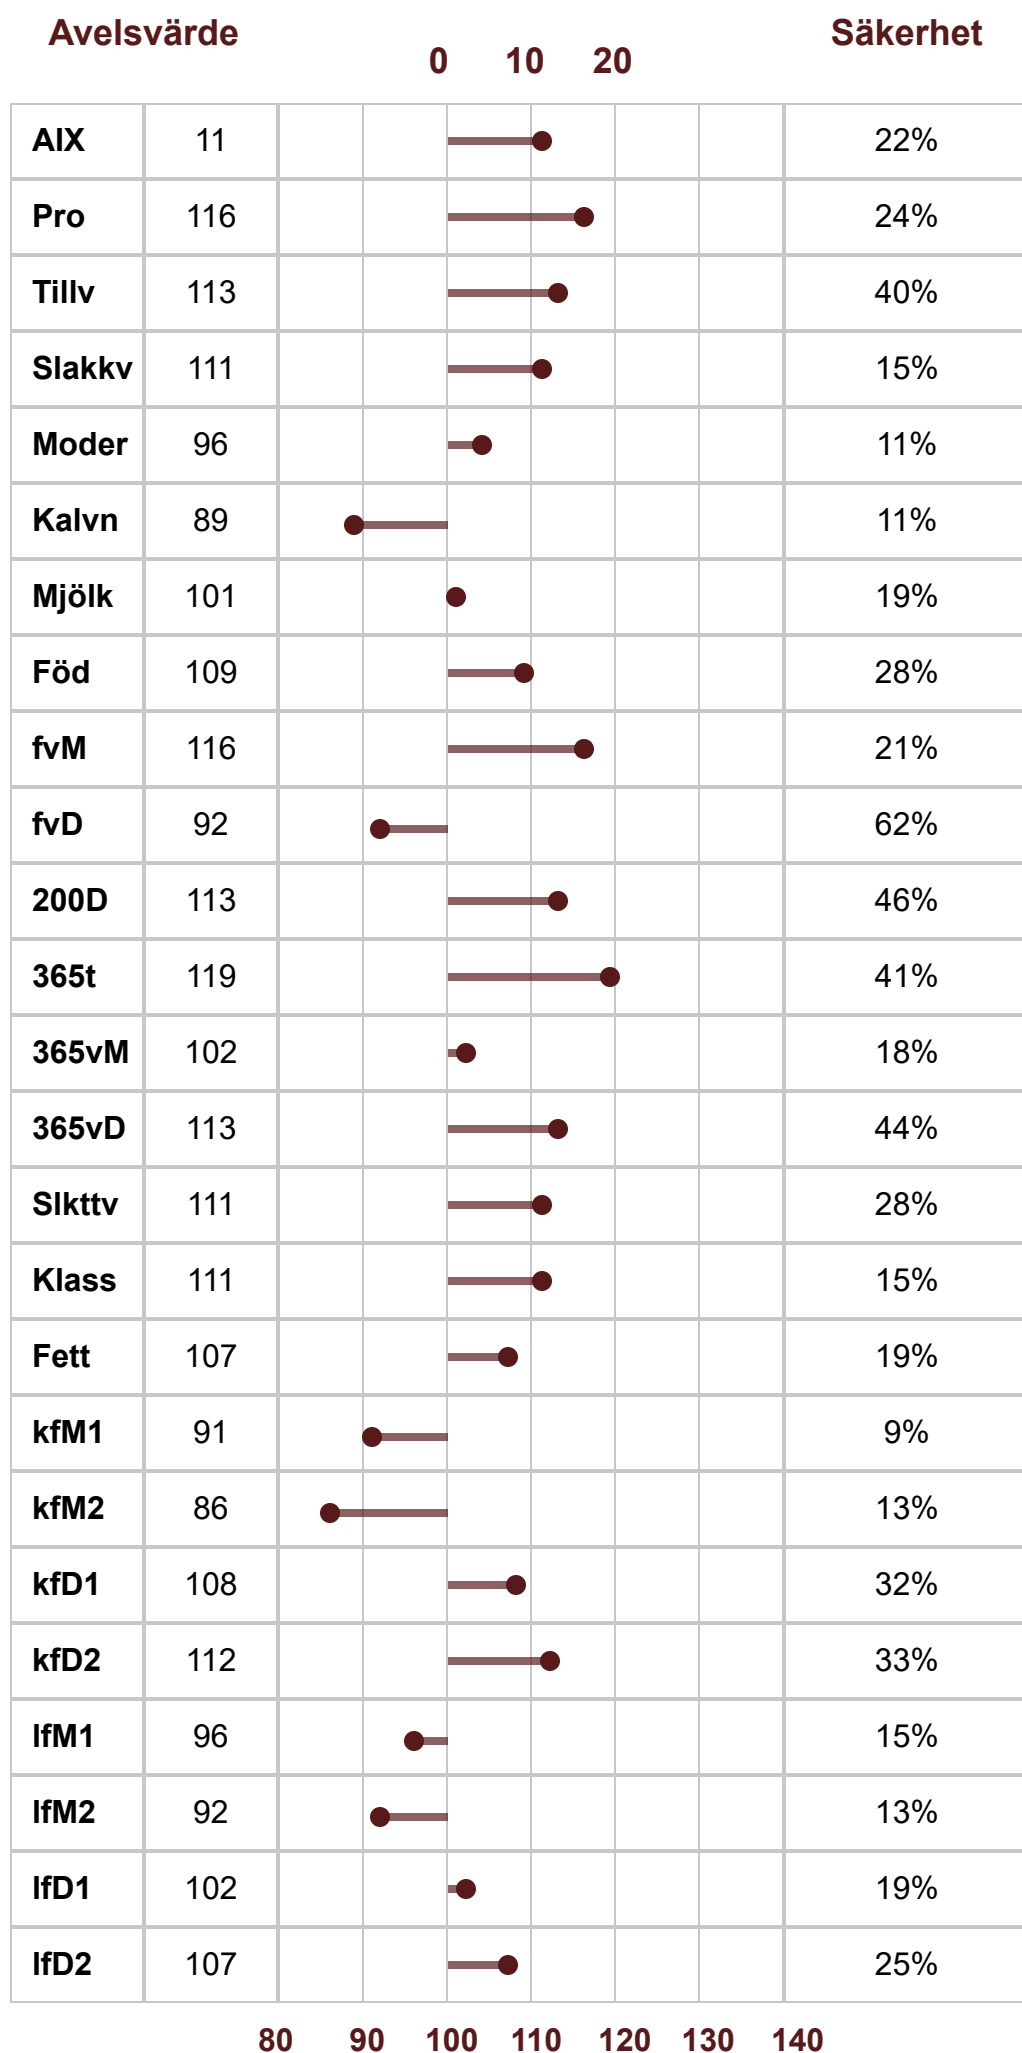

# Hereford

P-Tal: 117

K.nr: 70

493 YORK AV KÄLLMOSEN

Född: 2024-01-28

Linjär exteriör	Poäng	Optimum		
Bogbredd	7	6	KROPP 84	HELHET 82
Bröstdjup	6	7		
Överlinje	6	7		
Korslutning	5	6		
Korslängd	6	9		
Korsbredd	7	7		
Storlek	0	7		
Harmoni	6	9		
Ryggbredd	5	7	MUSKLER 85	
Ländbredd	6	8		
Ryggmuskellängd	6	7		
Lårbredd	7	8		
Innerlår	5	8		
Lårdjup	6	9	BEN 76	
Lårfyllnad	6	7		
Hasvinkel	5	5		
Kotvinkel	3	5		
Ben bakifrån	6	8		
Frambensställning	5	8		
Skelettgrovlek	5	4		
Rörelser	6	9		